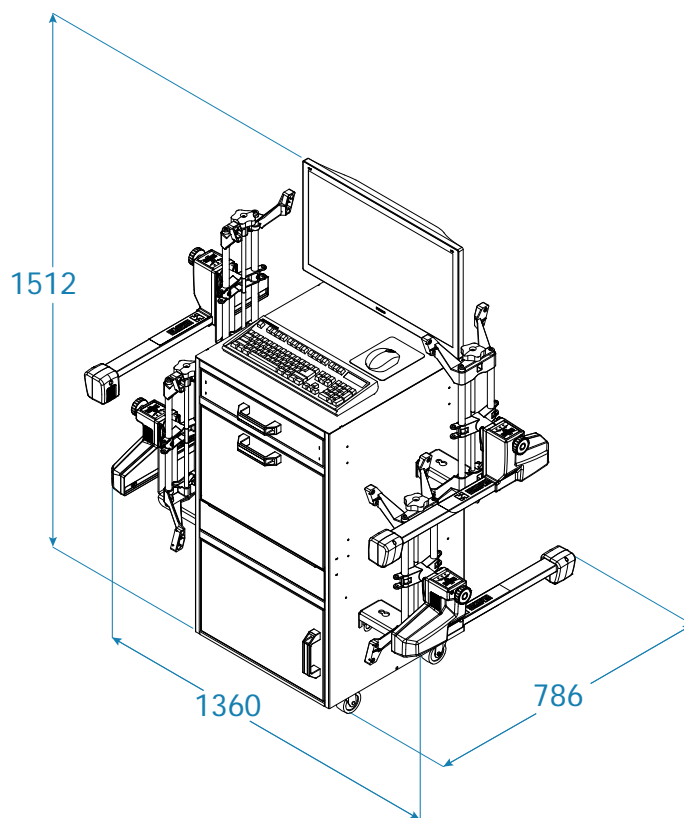

MEMORIA WIFI

Memoria USB con conexión a Internet para la actualización automática de software y bases de datos.

KIT DE CALIBRADO

Kit de calibrado completo de nivelación para la calibración de las cámaras.

Accesorios en dotación

Armario, PC con monitor TFT de 27", impresora en color, teclado, cuatro pinzas de 4 puntos (12"-24") con clavos metálicos de 48 mm y 80 mm y sensores CCD, pisapapeles, bloqueo de la dirección, 2 plataformas giratorias para coches, software y base de datos de coches.