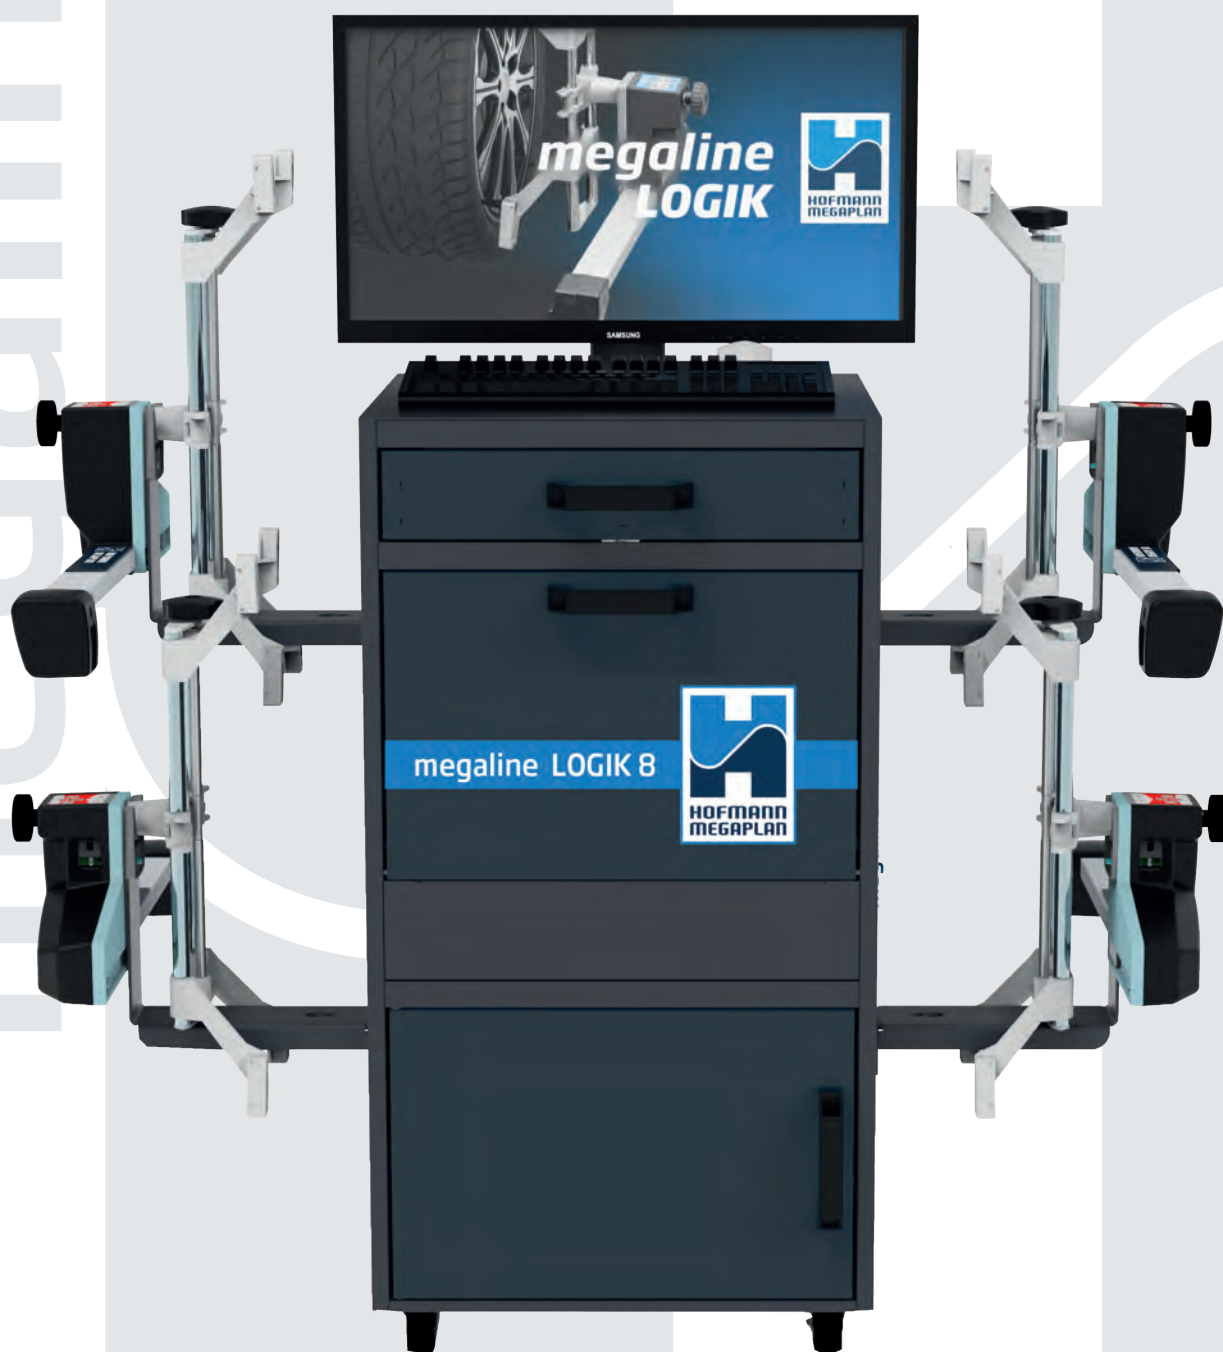

megaline LOGIK8

ALINEACIÓN DE RUEDAS CCD
PARA COCHES Y VEHÍCULOS
COMERCIALES LIGEROS

La amplia gama de alineadores de ruedas que ofrece Hofmann Megaplan proporciona una solución eficaz para medir la alineación de las ruedas de coches y vehículos pesados. Los sistemas de alineación de ruedas Hofmann Megaplan son de alta tecnología y generan rápidamente resultados extremadamente precisos y fiables.

Ordenador equipado con sistema operativo Windows 10 y monitor de 27". Armario con carro integrado para la máxima movilidad.

megaline LOGIK8

ALINEACIÓN DE RUEDAS CCD PARA COCHES Y VEHÍCULOS COMERCIALES LIGEROS

✓
**ACCURATE
MEASUREMENTS**

Mediciones exactas

La tecnología de sensores CCD (Charged Coupled Device) permite obtener una medición rápida y exacta de los rincones característicos de coches y vehículos comerciales ligeros. Los detectores montan baterías de litio, caracterizadas por una larga duración de la carga, que no sufren del efecto memoria y pueden recargarse en cualquier momento. El acelerómetro MEMS (Micro Electro-Mechanical System), junto con las cámaras CCD, permite adquirir los ángulos característicos de las ruedas y medir la inclinación de los detectores a lo largo de los dos ejes principales (nivel y curvatura). Los detectores se montan en pinzas 4 puntos para ruedas de 12" a 24" (hasta 30" si están equipados con extensiones opcionales).

✓
**WEIGHTLESS
SENSORS**

Detectores sin peso

Los sensores incluidos tienen un diseño compacto y se caracterizan por su increíble ligereza, pesando solo 2.6 kg para una extrema comodidad de uso. Una innovadora tecnología con filtro solar garantiza la máxima estabilidad en las mediciones incluso en entornos con condiciones de luz particularmente intensas. La recarga de las baterías se realiza directamente en el agarre, sin necesidad de desmontarlos, lo que garantiza un ahorro considerable de tiempo.