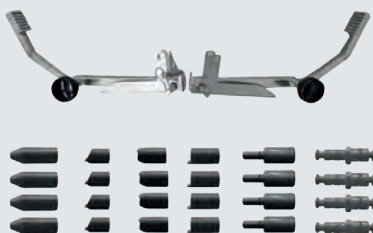

Versiones por encargo

megaline LOGIK8 light: para reducir el espacio ocupado y satisfacer las necesidades de los talleres con espacios reducidos, el equipo de alineación de ruedas se suministra a pedido en una versión "ligera", con solo 4 detectores; de esta manera, es posible utilizar su propia computadora.

Accesorios opcionales

PLATOS PREMIUM

Par de platos giratorios premium para coches completos de espesores.

EXTENSIONES PARA PINZAS DE 4 PUNTOS

Kit de 16 extensiones para llantas de hasta 30".

KIT PARA AGARRO EN APOYO

Brazos y grupos de puntas para agarro en apoyo de neumáticos con diámetro externo 22" - 31".

CLAVOS PARA LLANTAS DE HIERRO

Set de 4 clavos de metal para agarro dentro de llantas de hierro (utilizables incluso como adaptadores para más clavos y puntas).